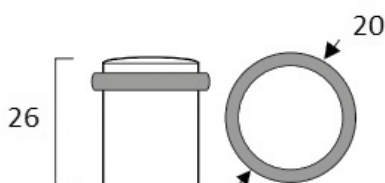

TOPE DE PUERTA PEQUEÑO

Ref	Descripción
039010	Color: Inox.
	Medida: 20 x 26 mm