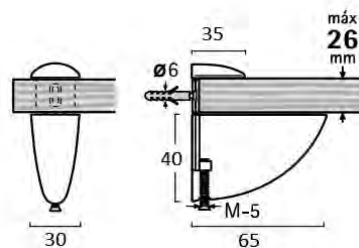

PELICANO MEDIANO

Ref	Descripción
034301	Color: Oro
034302	Color: Cromo
034303	Color: Blanco
034304	Color: Negro
034305	Color: Plata
Espesor: 4 - 24 mm