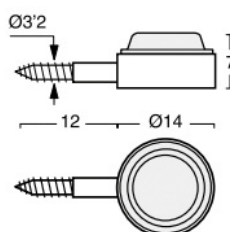

HEMBRILLA CORTA PLÁSTICO

| Ref | Descripción |
|--------|---------------|
| 030803 | Color: Blanco |
| 030804 | Color: Marrón |

HEMBRILLA CORTA

| Ref | Descripción |
|--------|--------------|
| 030805 | Color: Cromo |
| 030806 | Color: Oro |

HEMBRILLA CORTA GOMA

| Ref | Descripción |
|--------|--------------|
| 030807 | Color: Cromo |
| 030808 | Color: Oro |

HEMBRILLA LARGA PLASTICO

| Ref | Descripción |
|--------|---------------|
| 030813 | Color: Blanco |
| 030814 | Color: Marrón |

SOPORTE DE ACERO REDONDO

| Ref | Descripción |
|--------|--------------------|
| 030852 | Medida: 10 x 10 mm |
| | Color: Acero Inox. |

PIE REGULADOR

| Ref | Descripción | |
|--------|-----------------|-------------------|
| 030855 | Largo: 25 mm | Acabado: Inox |
| 030856 | Largo: 30 mm | Acabado: Inox |
| | Diámetro: 35 mm | Taladro: 10-12 mm |