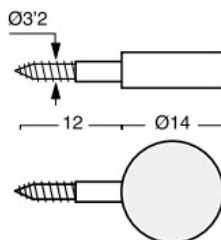

HEMBRILLA CORTA PLÁSTICO

| Ref | Descripción |
|--------|---------------|
| 030803 | Color: Blanco |
| 030804 | Color: Marrón |

HEMBRILLA CORTA

| Ref | Descripción |
|--------|--------------|
| 030805 | Color: Cromo |
| 030806 | Color: Oro |

PATA REGULABLE

| Ref | Descripción | |
|--------|---------------------------|--|
| 030857 | Diámetro: 60 mm | |
| | Altura ajustable: ± 10 mm | |
| | Carga máx: 50 Kg unidad | |

PIE DE VITRINA

| Ref | Descripción | |
|----------|-----------------|---------------|
| 030858 | Diámetro: 30 mm | Altura: 30 mm |
| | Acabado: Mate | |
| 030859 | Diámetro: 35 mm | Altura: 25 mm |
| | Acabado: Brillo | |
| 030859/M | Diámetro: 35 mm | Altura: 25 mm |
| | Acabado: Mate | |