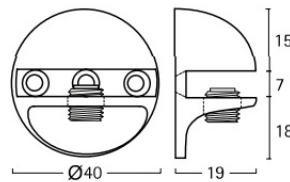

PORTA REPISAS MEDIA BOLA

Ref	Descripción
030021	Color: Cromo
030022	Color: Oro Espesor: 6 mm
030031	Color: Cromo
030032	Color: Oro Espesor: 10 mm