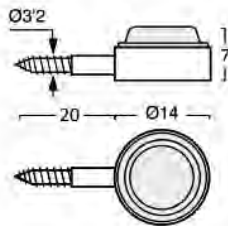

HEMBRILLA LARGA GOMA

Ref	Descripción
030817	Color: Cromo
030818	Color: Oro