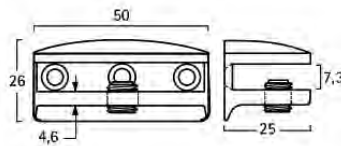

PORTA REPISAS MEDIA LUNA

Ref	Descripción
036001	Color: Cromo
036002	Color: Oro
036003	Color: Blanco
036004	Color: Negro
036005	Color: Plata Mate
Espesor: 3-6 mm