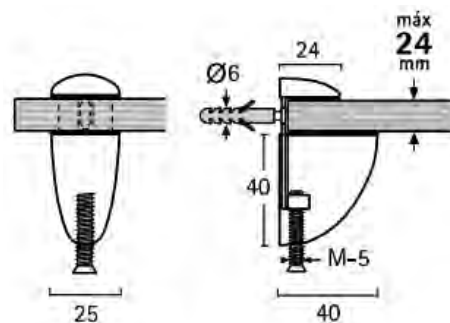

PELICANO PEQUEÑO

Ref	Descripción
034101	Color: Cromo
034102	Color: Oro
034103	Color: Blanco
034104	Color: Negro
034105	Color: Plata
034108	Color: Raíz
034109	Color: Champagne
034110	Color: Musgo
034111	Color: Rojo
034112	Color: Azul
	Espesor: 4 - 24 mm