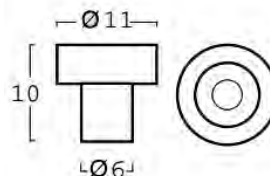

VENTOSA PARA SOPORTE

Ref	Descripción
030823	Ventosa para soporte