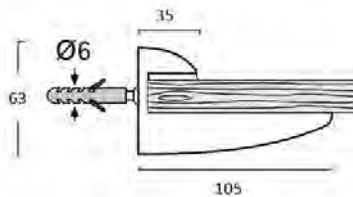

PELICANO DISEÑO

Ref	Descripción
034201	Color: Oro
034202	Color: Cromo
034203	Color: Blanco
034204	Color: Negro
034205	Color: Plata
034206	Color: Champagne
Espesor: 4 - 24 mm