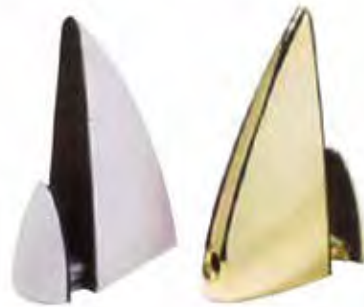

PELICANO GRANDE

Ref	Descripción
034001	Color: Cromo
034002	Color: Oro
034003	Color: Blanco
034004	Color: Negro
034005	Color: Plata
034009	Color: Champagne
	Espesor: 4 - 40 mm