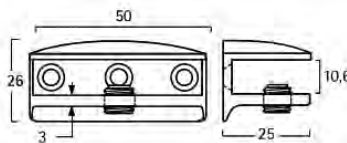

PORTA REPISAS MEDIA LUNA

Ref	Descripción
036011	Color: Cromo
036012	Color: Oro
036013	Color: Blanco
036014	Color: Negro
036015	Color: Plata Mate
Espesor: 8-10 mm