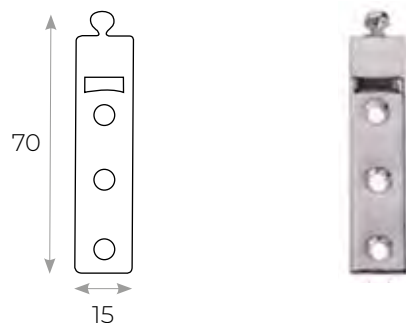

GRAPA EXTENSIBLE

| Ref | Descripción |
|-----------------|----------------|
| 037050 | Acabado: Acero |
| 037051 | Acabado: Oro |
| Espesor: 3-5 mm | |

GANCHO/PLACA

| Ref | Descripción |
|--------------|----------------------|
| 037058 | Gancho Colgador Zinc |
| Alto: 70 mm | |
| Ancho: 15 mm | |