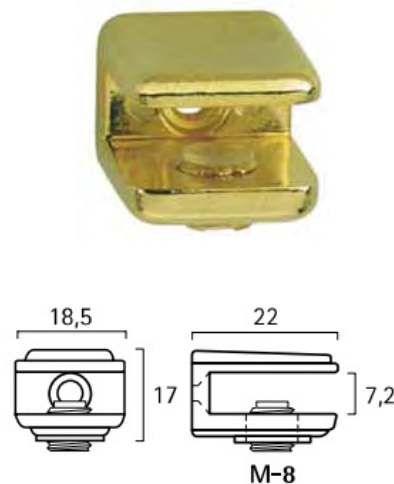

PORTA REPISAS CUADRADO

Ref	Descripción
030951	Color: Cromo
030952	Color: Oro
030953	Color: Blanco
030954	Color: Negro
030955	Color: Cromo/Mate Espesor: 6 mm