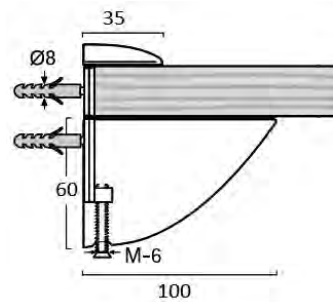

PELICANO GRANDE

Ref	Descripción
034001	Color: Cromo
034002	Color: Oro
034003	Color: Blanco
034004	Color: Negro
034005	Color: Plata
034009	Color: Champagne
	Espesor: 4 - 40 mm