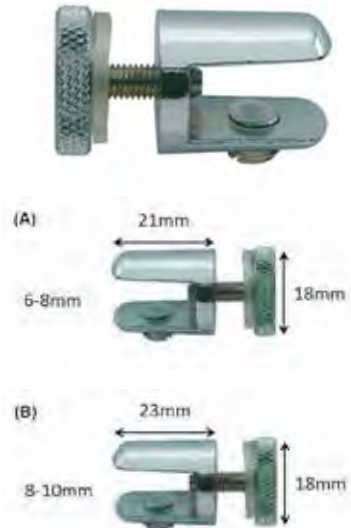

PORTA REPISAS MODULAR SENCILLO

Ref	Descripción
030879	Color: Oro
030881	Color: Cromo Espesor: 6-8 mm
030880	Color: Oro
030882	Color: Cromo Espesor: 8-10 mm