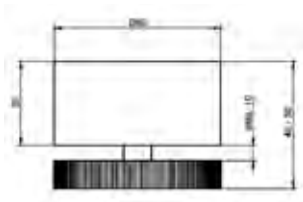

SOPORTE DE ACERO REDONDO

| Ref | Descripción |
|--------|--------------------|
| 030852 | Medida: 10 x 10 mm |
| | Color: Acero Inox. |

PIE REGULADOR

| Ref | Descripción | |
|--------|-----------------|-------------------|
| 030855 | Largo: 25 mm | Acabado: Inox |
| 030856 | Largo: 30 mm | Acabado: Inox |
| | Diámetro: 35 mm | Taladro: 10-12 mm |

PATA REGULABLE

| Ref | Descripción | |
|--------|---------------------------|--|
| 030857 | Diámetro: 60 mm | |
| | Altura ajustable: ± 10 mm | |
| | Carga máx: 50 Kg unidad | |

PIE DE VITRINA

| Ref | Descripción | |
|----------|-----------------|---------------|
| 030858 | Diámetro: 30 mm | Altura: 30 mm |
| | Acabado: Mate | |
| 030859 | Diámetro: 35 mm | Altura: 25 mm |
| | Acabado: Brillo | |
| 030859/M | Diámetro: 35 mm | Altura: 25 mm |
| | Acabado: Mate | |