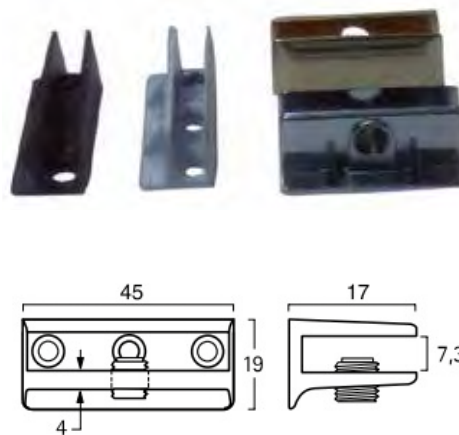

PORTA REPISAS FALDÓN

Ref	Descripción
030941	Color: Cromo
030942	Color: Oro
030943	Color: Blanco
030944	Color: Negro Espesor: 6 mm