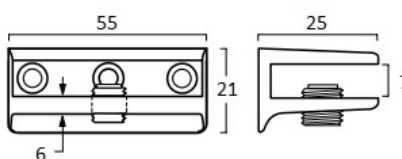

PORTA REPISAS N

Ref	Descripción
038001	Color: Cromo
038002	Color: Oro
038003	Color: Blanco
038004	Color: Negro
	Espesor: 6 mm