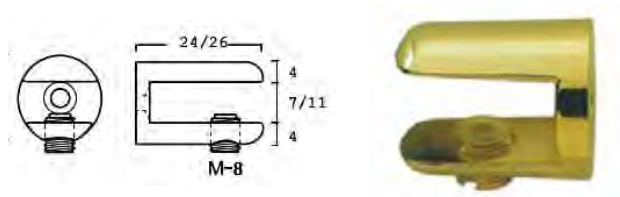

PORTA REPISAS CILINDRICO

Ref	Descripción
037001	Color: Cromo
037002	Color: Oro
037003	Color: Blanco
037004	Color: Negro
037005	Color: Plata Mate
Espesor: 3-6 mm