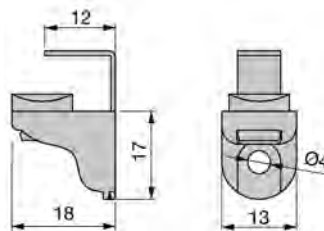

SOPORTE CON VENTOSA

Ref	Descripción
030820	Color: Cromo
030821	Color: Oro