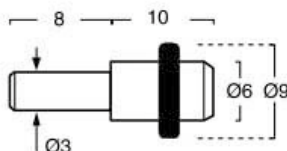

SOPORTE JUNTA TORICA

Ref	Descripción
039001	Color: Latón
039002	Color: Níquel