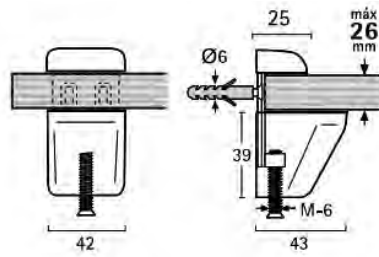

PORTA REPISAS CLIP

Ref	Descripción
035101	Color: Cromo
035102	Color: Oro
035103	Color: Blanco
035104	Color: Negro
Espesor: 4-26 mm