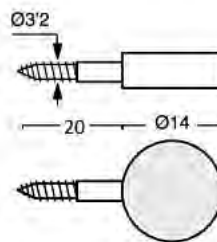

HEMBRILLA LARGA

Ref	Descripción
030815	Color: Cromo
030816	Color: Oro