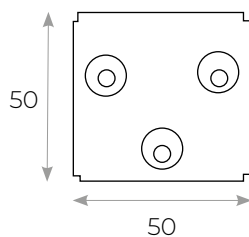

Ref	Descripción
037059	Placa Colgador Zinc
	Ancho: 50 mm
	Alto: 50 mm