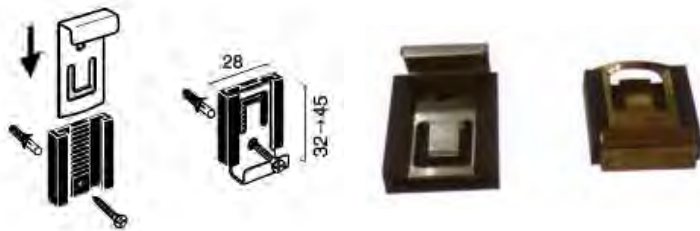

GRAPA EXTENSIBLE

| Ref | Descripción |
|-----------------|----------------|
| 037050 | Acabado: Acero |
| 037051 | Acabado: Oro |
| Espesor: 3-5 mm | |

GANCHO/PLACA

| Ref | Descripción |
|--------------|----------------------|
| 037058 | Gancho Colgador Zinc |
| Alto: 70 mm | |
| Ancho: 15 mm | |