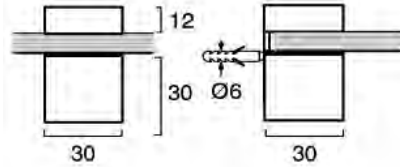

PORTA REPISAS CUBO

Ref	Descripción
034115	Color: Cromo
034116	Color: Niquel
034117	Color: Mate
Espesor: 3 - 19 mm